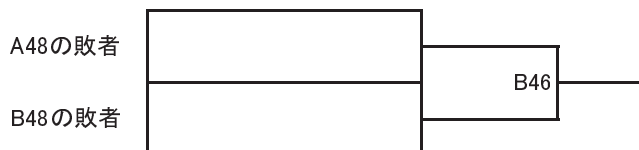

ツナマヨカップ トーナメント

2015年2月 8日

決勝トーナメント

3位決定戦

於 若草体育館