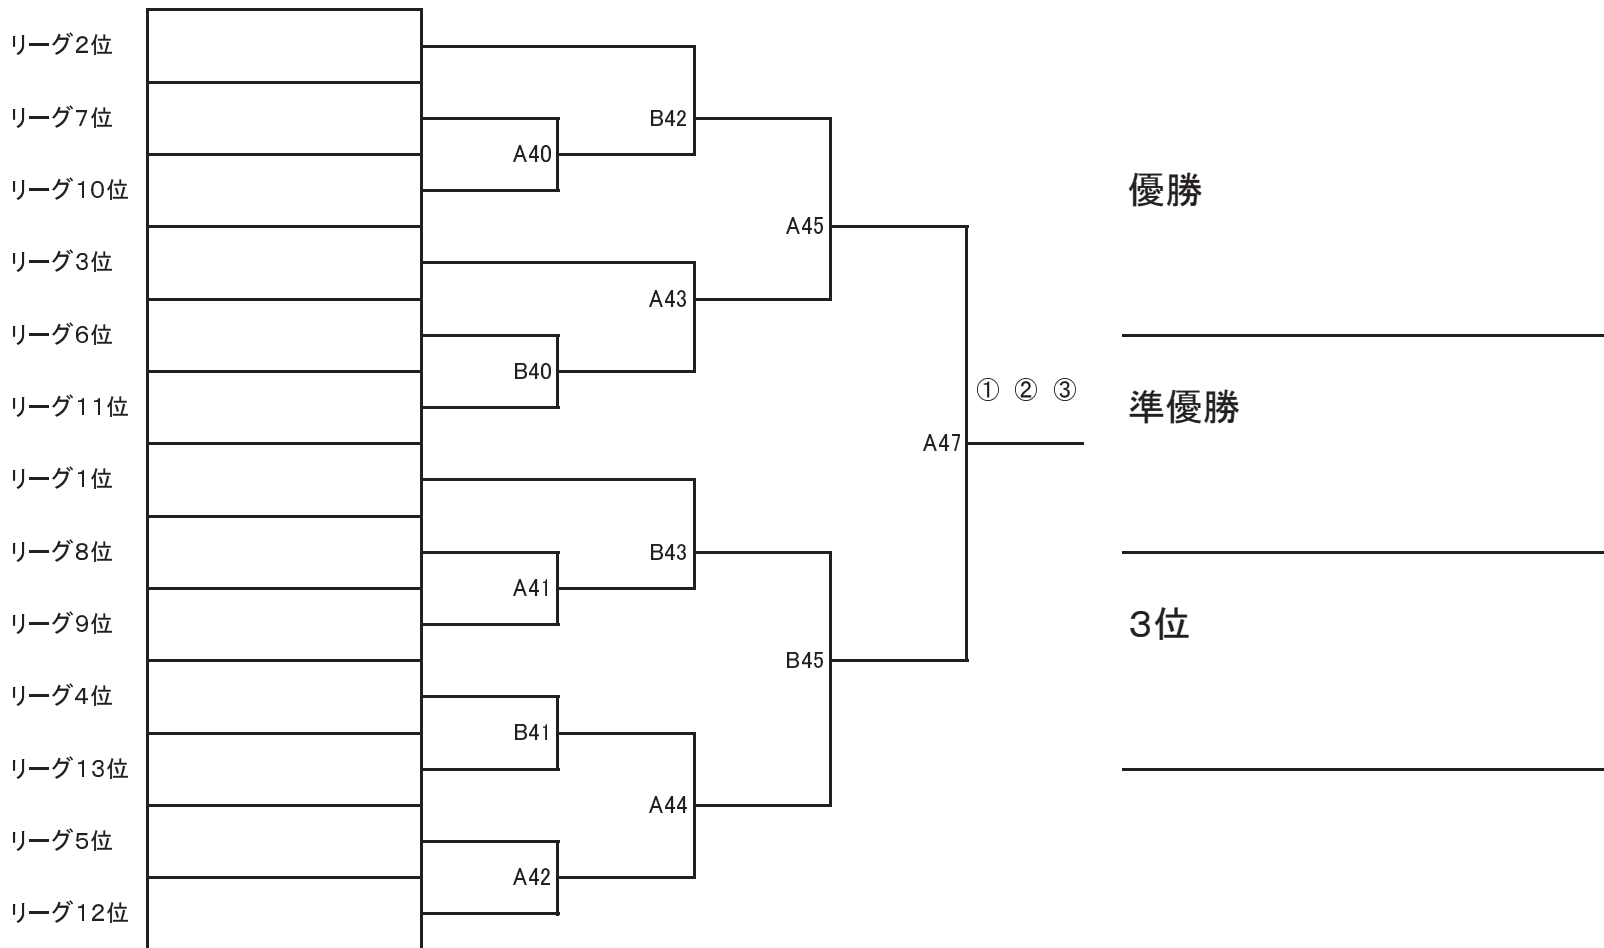

ツナマヨカップ トーナメント

2015年2月 8日

決勝トーナメント