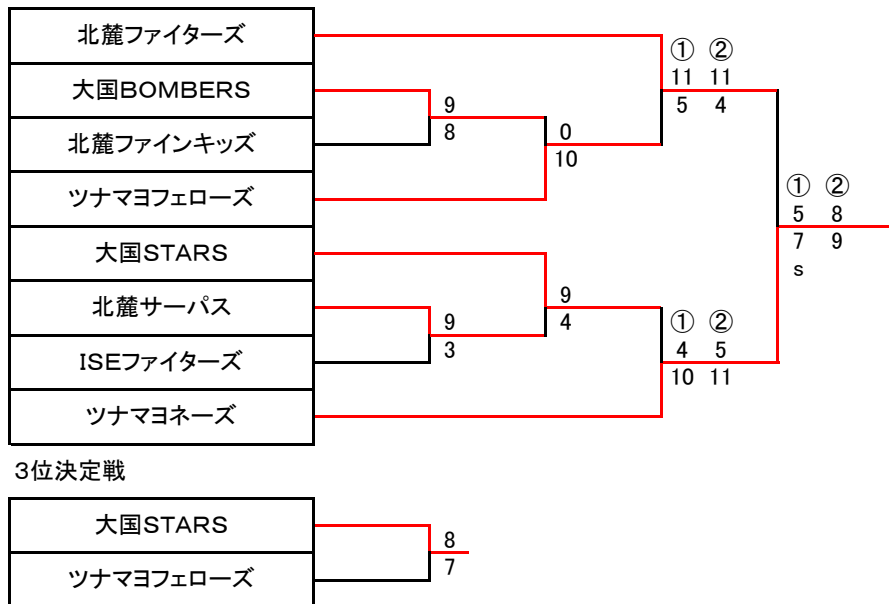

富士河口湖カップ

2008年11月1日

	①	②	③	④	⑤	⑥	⑦	⑧	勝数	引分	負数	勝点	内野数	順位
① ツナマヨフェローズ	※	○ 10 - 9	○ 11 - 1	○ 9 - 3	× 5 - 11	○ 11 - 0	× 6 - 10	× 7 - 10	4	0	3	8	59 - 44	4
② 北麓サーパス	× 9 - 10	※	○ 11 - 5	○ 8 - 4	× 1 - 11	△ 6 - 6	× 4 - 11	× 5 - 9	2	1	4	5	44 - 56	5
③ 大国BOMBERS	× 1 - 11	× 5 - 11	※	○ 9 - 5	× 3 - 10	× 2 - 5	× 0 - 11	× 3 - 9	1	0	6	2	23 - 62	7
④ 北麓ファインキッズ	× 3 - 9	× 4 - 8	× 5 - 9	※	× 3 - 10	× 0 - 8	× 4 - 10	× 1 - 11	0	0	7	0	20 - 65	8
⑤ 北麓ファイターズ	○ 11 - 5	○ 11 - 1	○ 10 - 3	○ 10 - 3	※	○ 11 - 0	○ 10 - 9	○ 8 - 5	7	0	0	14	71 - 26	1
⑥ ISEファイターズ	× 0 - 11	△ 6 - 6	○ 5 - 2	○ 8 - 0	× 0 - 11	※	× 0 - 11	× 2 - 6	2	1	4	5	21 - 47	6
⑦ ツナマヨネーズ	○ 10 - 6	○ 11 - 4	○ 11 - 0	○ 10 - 4	× 9 - 10	○ 11 - 0	※	○ 10 - 5	6	0	1	12	72 - 29	2
⑧ 大国STARS	○ 10 - 7	○ 9 - 5	○ 9 - 3	○ 11 - 1	× 5 - 8	○ 6 - 2	× 5 - 10	※	5	0	2	10	55 - 36	3